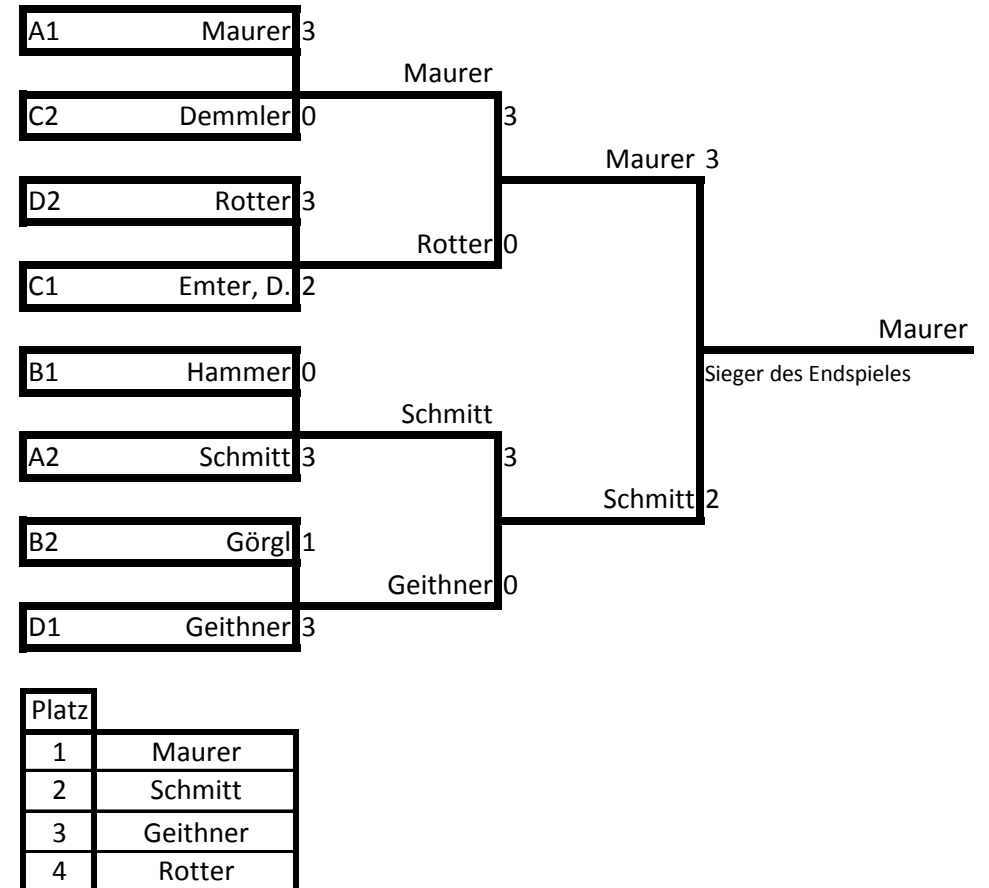

Gruppe A		1	2	3	4	Spiele	Sätze	Platz
Maurer	1		3:0	3:0	3:0	3:0	9:0	1
Schmitt	2	0:3		3:2	3:0	2:1	6:4	2
Baron	3	0:3	2:3		3:0	1:2	5:6	3
Iglberger	4	0:3	0:3	0:3		0:3	0:9	4

Gruppe B		1	2	3	4	Spiele	Sätze	Platz
Hammer	1		3:0	3:0	3:0	3:0	9:0	1
Gögl	2	0:3		3:1	3:0	2:1	6:4	2
Memmert	3	0:3	1:3		3:1	1:2	4:7	3
Emter, M.	4	0:3	0:3	1:3		0:3	1:9	4

Gruppe C		1	2	3	4	Spiele	Sätze	Platz
Emter, D.	1		3:0	3:0	3:0	3:0	9:0	1
Rösch	2	0:3		1:3	0:3	0:3	1:9	4
Dimmerling	3	0:3	3:1		0:3	1:2	3:2	3
Demmler	4	0:3	3:0	3:0		2:1	6:3	2

Gruppe D		1	2	3	4	Spiele	Sätze	Platz
Geithner	1		3:0	3:0	3:1	3:0	9:1	1
Rotter	2	0:3		3:2	3:0	2:1	6:5	2
Bär	3	0:3	2:3		0:3	0:3	2:9	4
Bayer	4	1:3	0:3	3:0		1:2	4:6	3

Vereinsmeisterschaften

Einzel 2008