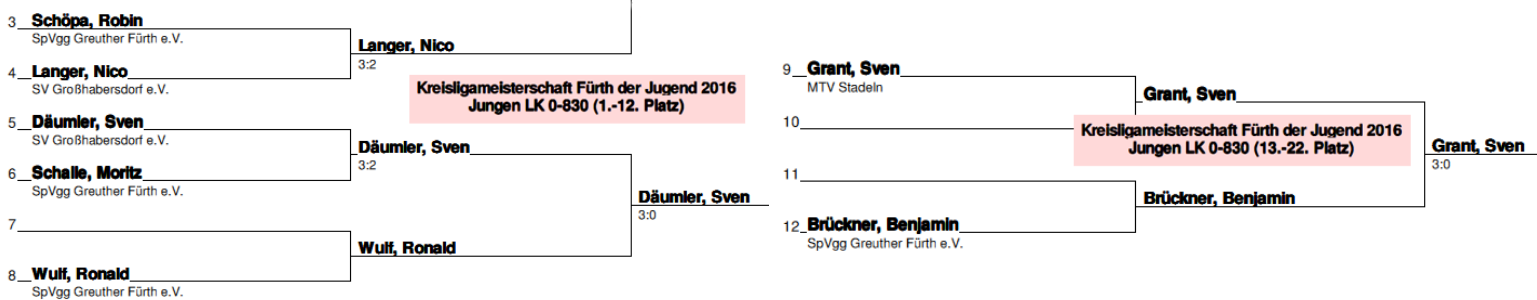

Gruppe 1		1	2	3	4	5	Sätze	Spiele	Rang
3	<b>Schöpa, Robin</b> SpVgg Greuther Fürth e.V.	0:3	3:0	*	2:3	2:3	7:9	1:3	3

Gruppe 2		1	2	3	4	5	6	Sätze	Spiele	Rang
1	<b>Brückner, Benjamin</b> SpVgg Greuther Fürth e.V.	*	3:2	2:3	0:3	0:3	0:3	5:14	1:4	5

Gruppe 3		1	2	3	4	5	6	Sätze	Spiele	Rang
3	<b>Schalle, Moritz</b> SpVgg Greuther Fürth e.V.	1:3	3:0	*	3:0	3:0	0:3	10:6	3:2	3

Gruppe 4		1	2	3	4	5	Sätze	Spiele	Rang
3	<b>Wulf, Ronald</b> SpVgg Greuther Fürth e.V.	3:2	2:3	*	3:0	3:0	11:5	3:1	1